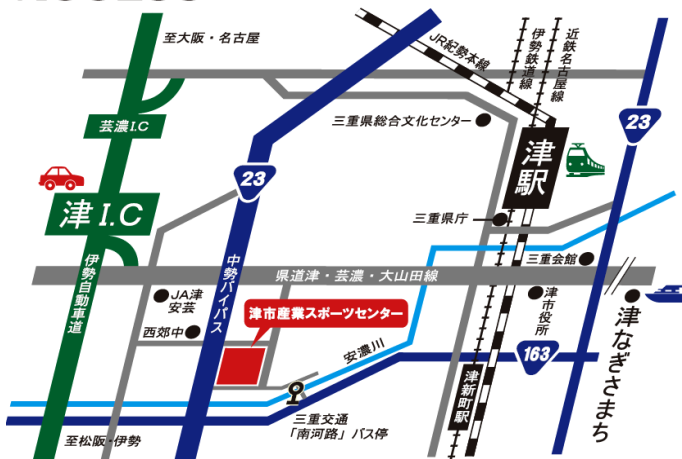

国体次年度選手強化

11/23 (祝木)	9:00~16:30	弓道場	三重県弓道連盟
------------	------------	-----	---------

平成29年度津市民体育大会 なぎなた競技

11/23 (祝木)	9:00~11:30	柔剣道場	NPO法人 津市スポーツ協会
------------	------------	------	----------------

第21回コカ・コーラボトラーズジャパングループコカ・コーライーストジャパングループ三重県ママさんバレーボール大会

11/25 (土)	9:00~16:30	メインアリーナ	三重県ママさんバレーボール連盟
-----------	------------	---------	-----------------

第28回アサヒグローバルカップ 平成29年度三重県小学生バレーボール秋季大会

11/26 (日)	9:00~18:00	メインアリーナ サブアリーナ	三重県小学生バレーボール連盟
-----------	------------	-------------------	----------------

ACCESS

■自動車

近畿自動車道伊勢線(伊勢自動車道) 津ICより約3分
国道23号中勢バイパスに隣接
津駅(JR東海・近鉄)より約4km タクシーで約10分
津新町駅(近鉄)より約3km タクシーで約7分
津なぎさまちから約5km タクシーで約10分

■バス

近鉄津新町駅~南河路バス停下車(約10分)~徒歩(約5分)
津駅前(東口)~南河路バス停下車(約25分)~徒歩(約5分)

■鉄道(JR・近鉄(近畿日本鉄道))